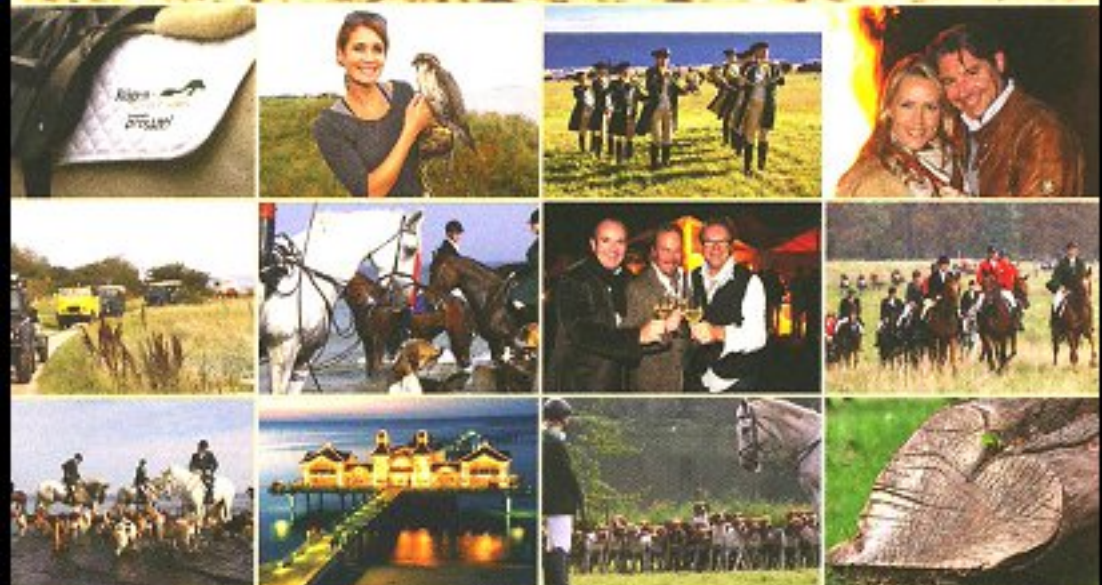

🍃 Rügen sattelt die Pferde 🍃

DIE REITANLAGE KASSELVITZ-AUSBAU IST OFFIZIELLER PARTNER DES TRADITIONELLEN RÜGEN CROSS COUNTRY MIT SCHAUSPIELER TILL DEMTRODER, EINER UNBLUTIGEN REITJAGD MIT DER MECKLENBURGER MEUTE DURCH RÜGENS SCHÖNSTE LANDSCHAFT.

Rügen
Cross Country

EVENTORGANISATION UND AUSFÜHRUNG:

EXPERIARTS ENTERTAINMENT GMBH

BRANDSHOFER DEICH 114 • 20539 HAMBURG

TELEFON: +49 (0) 40 / 658 680 10

E-MAIL: MAIL@EXPERIARTS.DE WWW.EXPERIARTS.DE

ExperiArts
Entertainment

ALLE WEITEREN INFORMATIONEN BEKOMMEN SIE UNTER:

WWW.RUEGEN-CROSS-COUNTRY.DE

WWW.FACEBOOK.COM/RUEGENCROSSCOUNTRY