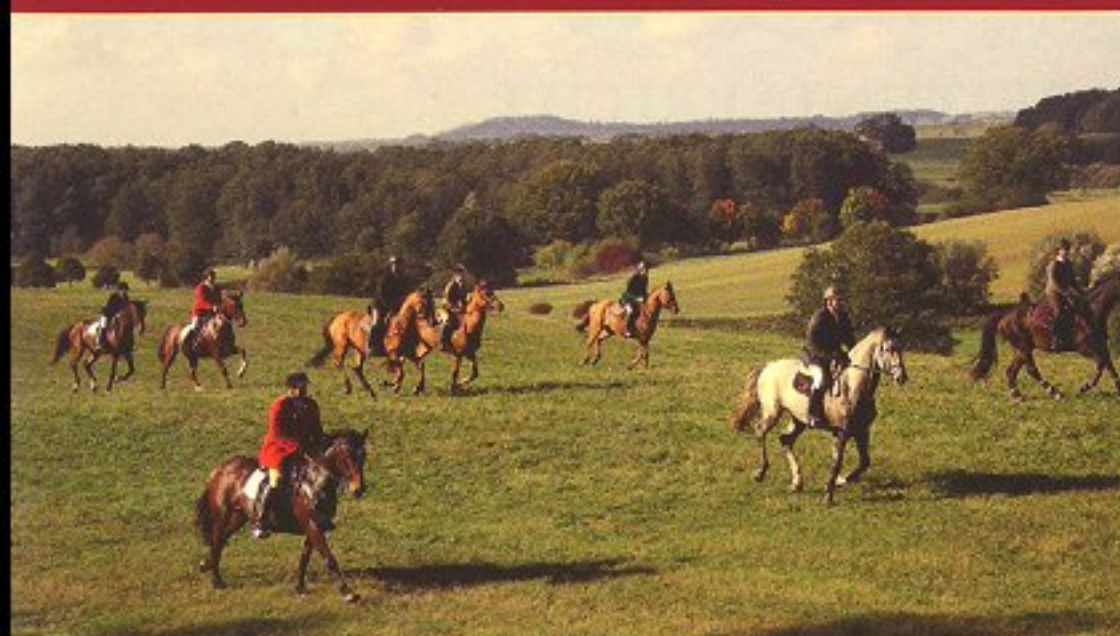

REITEN

AUF DER INSEL RÜGEN

AUSRITTE IN DIE NATUR
REITUNTERRICHT
VOLTIGIEREN
KUTSCHFAHRTEN
PANORAMA-REITHALLE

REITANLAGE
KASSELVITZ-AUSBAU

AUSRITTE IN SCHÖNER NATUR

Hoch zu Ross, wird Ihr Ausritt von unserer Reitanlage Kasselwitz-Ausbau, zu einem Genuss auf dem Pferderücken, zur Entdeckungstour durch schönsten Gelände und Reiten am Wasser. Einzeln oder in Gruppen führen wir Sie durch die Natur, zeigen Ihnen versteckte Plätze und die traumhaften „Reitstrecken“. Wenn das Wetter einmal nicht mitspielt, müssen Sie dank der Panorama Reithalle auf Ihre Leidenschaft nicht verzichten.

REITUNTERRICHT

Ob Sie während Ihres Urlaubs Reitstunden nehmen wollen, um ein paar neue Tipps im Umgang mit Pferden zu erlernen oder Ihre freie Zeit nutzen, um erstmals auszuprobieren, ob Ihnen das Reiten liegt – auf unserer Reitanlage Kasselwitz-Ausbau können Sie den Reitunterricht als Einsteiger oder erfahrener Reiter gleichermaßen nutzen.

Wir beraten Sie gern.

KUTSCH- & KREMSERFahrTEN

Kutschfahrten

Erleben Sie die einmalig schöne Umgebung von der Reitanlage Kasselwitz-Ausbau bei einer romantischen Kutschfahrt auf dem Einspänner. Hier geht es urige Waldwege entlang, vorbei an blühenden Wiesen und Rapsfeldern. Dabei ist eine Kutschfahrt nicht nur ein Sommervergnügen: In mollenen Decken eingehüllt führt Sie der Kutscher auch im Winter auf dem Schlitten durch die schneebedeckte Landschaft.

Alle Preise auf Anfrage oder unter www.reiten-ruegen.de

naturverbunden | rücksichtsvoll | erlebnishungrig |
kreativ | individuell | tierlieb | optimistisch

🍃 Rügen sattelt die Pferde 🍃

DIE REITANLAGE KASSELVITZ-AUSBAU IST OFFIZIELLER PARTNER DES TRADITIONELLEN RÜGEN CROSS COUNTRY MIT SCHAUSPIELER TILL DEMTRODER, EINER UNBLUTIGEN REITJAGD MIT DER MECKLENBURGER MEUTE DURCH RÜGENS SCHÖNSTE LANDSCHAFT.