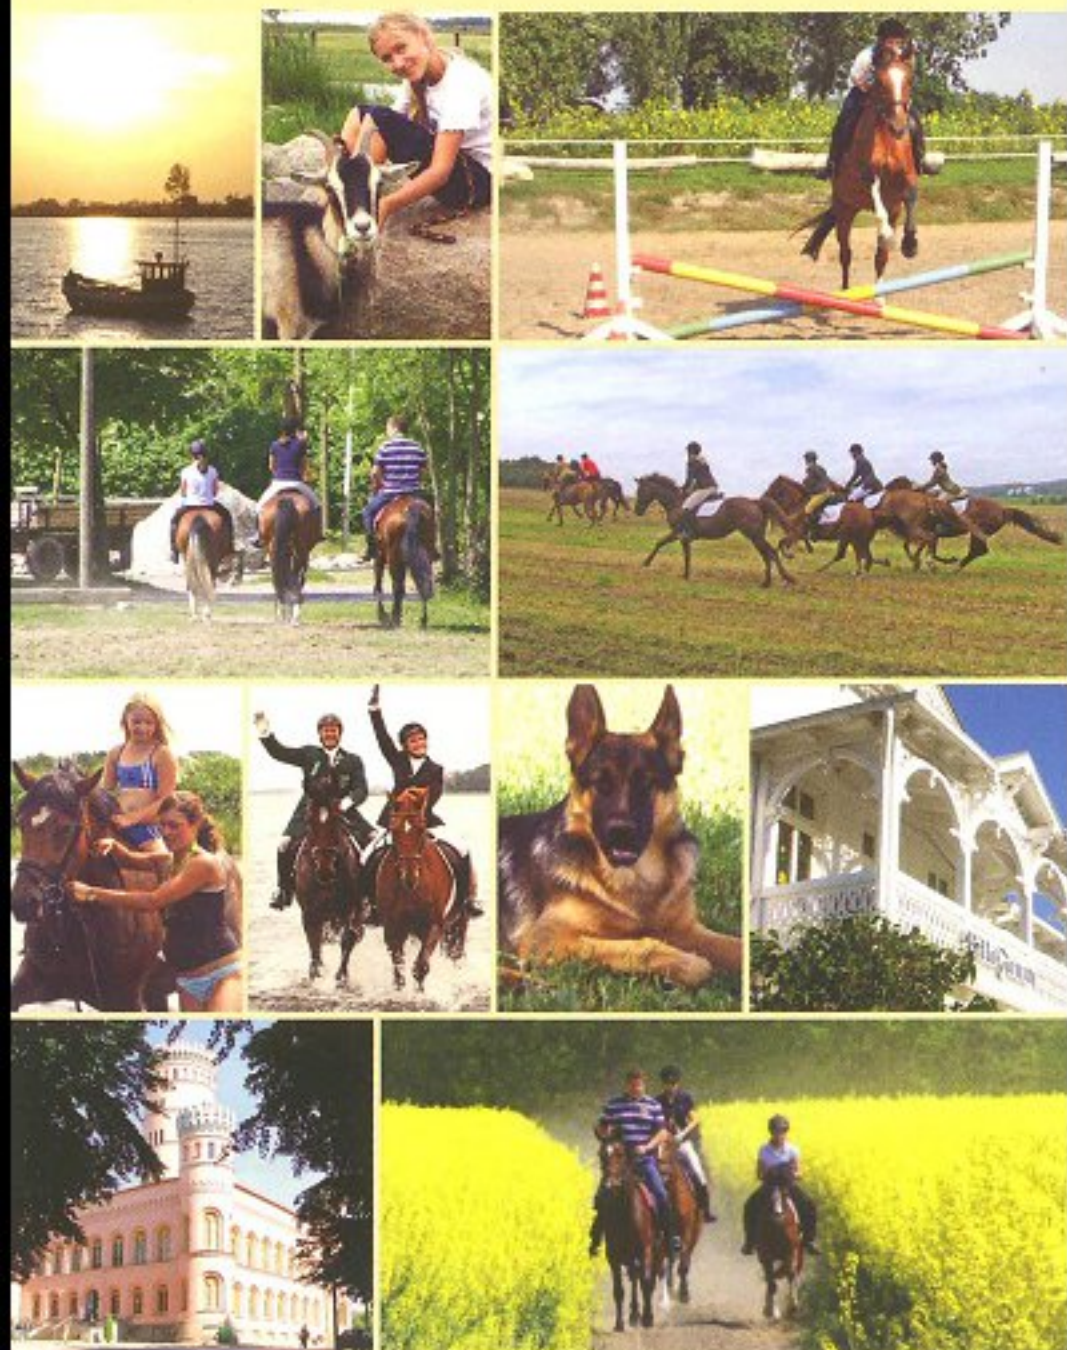

REITEN

AUF DER INSEL RÜGEN

AUSRITTE IN DIE NATUR
REITUNTERRICHT
VOLTIGIEREN
KUTSCHFAHRTEN
PANORAMA-REITHALLE

REITANLAGE
KASSELVITZ-AUSBAU

AUSRITTE IN SCHÖNER NATUR

Hoch zu Ross, wird Ihr Ausritt von unserer Reitanlage Kasselwitz-Ausbau, zu einem Genuss auf dem Pferderücken, zur Entdeckungstour durch schönsten Gelände und Reiten am Wasser. Einzeln oder in Gruppen führen wir Sie durch die Natur, zeigen Ihnen versteckte Plätze und die traumhaften „Reitstrecken“. Wenn das Wetter einmal nicht mitspielt, müssen Sie dank der Panorama Reithalle auf Ihre Leidenschaft nicht verzichten.

Wir beraten Sie gern.

KUTSCH- & KREMSERFahrTEN

Kutschfahrten

Erleben Sie die einmalig schöne Umgebung von der Reitanlage Kasselwitz-Ausbau bei einer romantischen Kutschfahrt auf dem Einspänner. Hier geht es urige Waldwege entlang, vorbei an blühenden Wiesen und Rapsfeldern. Dabei ist eine Kutschfahrt nicht nur ein Sommervergnügen: In mollenen Decken eingehüllt führt Sie der Kutscher auch im Winter auf dem Schlitten durch die schneebedeckte Landschaft.

| neugierig | begeisterungsfähig | gesellig | sicherheitsbewusst
| mütterlich | kreativ | fürsorglich | herzlich | gut drauf | lebensfroh

Hochzeitskutsche

Ein ganz besonderes Angebot halten wir für Hochzeitspaare bereit: An Ihrem schönsten Tag statten wir eine prächtige Hochzeitskutsche aus und geleiten Sie bis zum Kirchentor.

Alle Preise auf Anfrage oder unter www.reiten-ruegen.de

naturverbunden | rücksichtsvoll | erlebnishungrig |
kreativ | individuell | tierlieb | optimistisch

🍃 Rügen sattelt die Pferde 🍃

DIE REITANLAGE KASSELVITZ-AUSBAU IST OFFIZIELLER PARTNER DES TRADITIONELLEN RÜGEN CROSS COUNTRY MIT SCHAUSPIELER TILL DEMTRODER, EINER UNBLUTIGEN REITJAGD MIT DER MECKLENBURGER MEUTE DURCH RÜGENS SCHÖNSTE LANDSCHAFT.